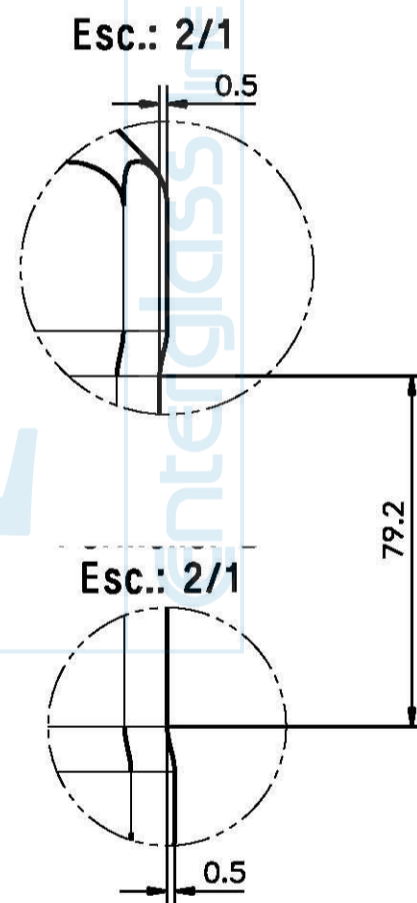

TO 38mm FD 146  
2/1

Enterglass line s.p.a.

VASO 115 ML TO 38 SFACETTATO

Peso ( g )  
120 ML

Capacità ( cc )  
115 ML

Tipo Bocca  
TO 38

Colore  
BIANCO