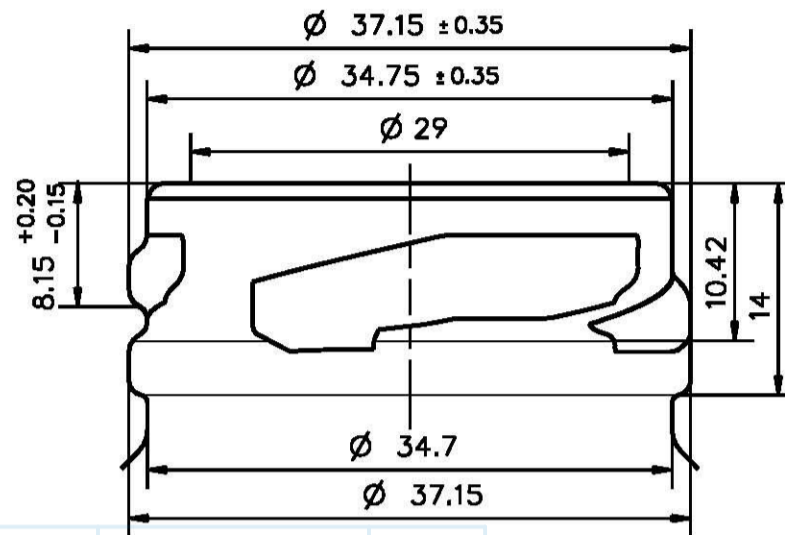

TO 38mm FD 146  
2/1

Enterglass line s.p.a.

VASO 115 ML TO 38 SFACETTATO

Peso ( g )  
120 ML

Capacità ( cc )  
115 ML

Tipo Bocca  
TO 38

Colore  
BIANCO