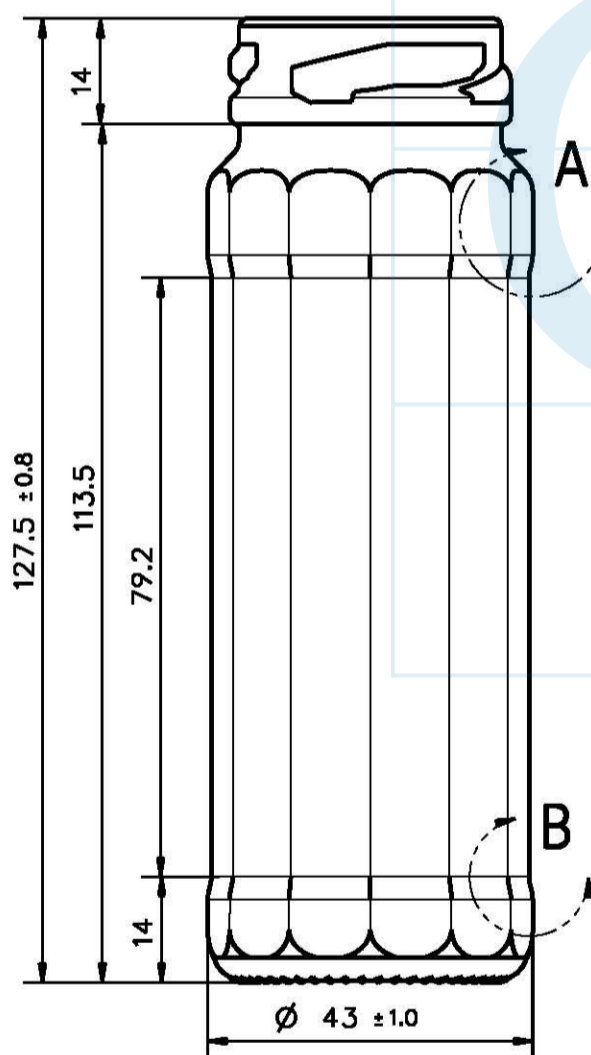

TO 38mm FD 146  
2/1

Enterglass line s.p.a.

VASO 115 ML TO 38 SFACETTATO

Peso ( g )  
120 ML

Capacità ( cc )  
115 ML

Tipo Bocca  
TO 38

Colore  
BIANCO